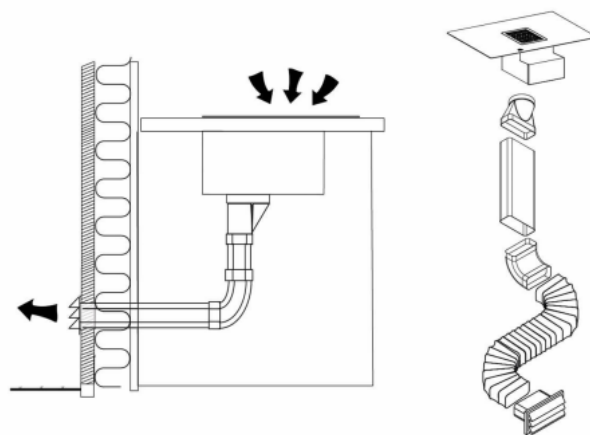

Anslutningskit 2 till Le Mans Cyclone

Artikelnummer: 535.23.1250.9

8 675,00 kr

EAN: 5703347531699

Anslutningskit 2 för Le Mans Cyclone Compact

Anslutningskit 2 till Thermex Cyclone, består av ett fåtal delar, och är för dig som har din häll och fläkt placerad direkt mot en yttervägg. Med detta kit slipper du långa rördragningar, och får därmed ett bättre utluftning.

Specifikationer

Manöverpanel

N/A

Material

Rostfri